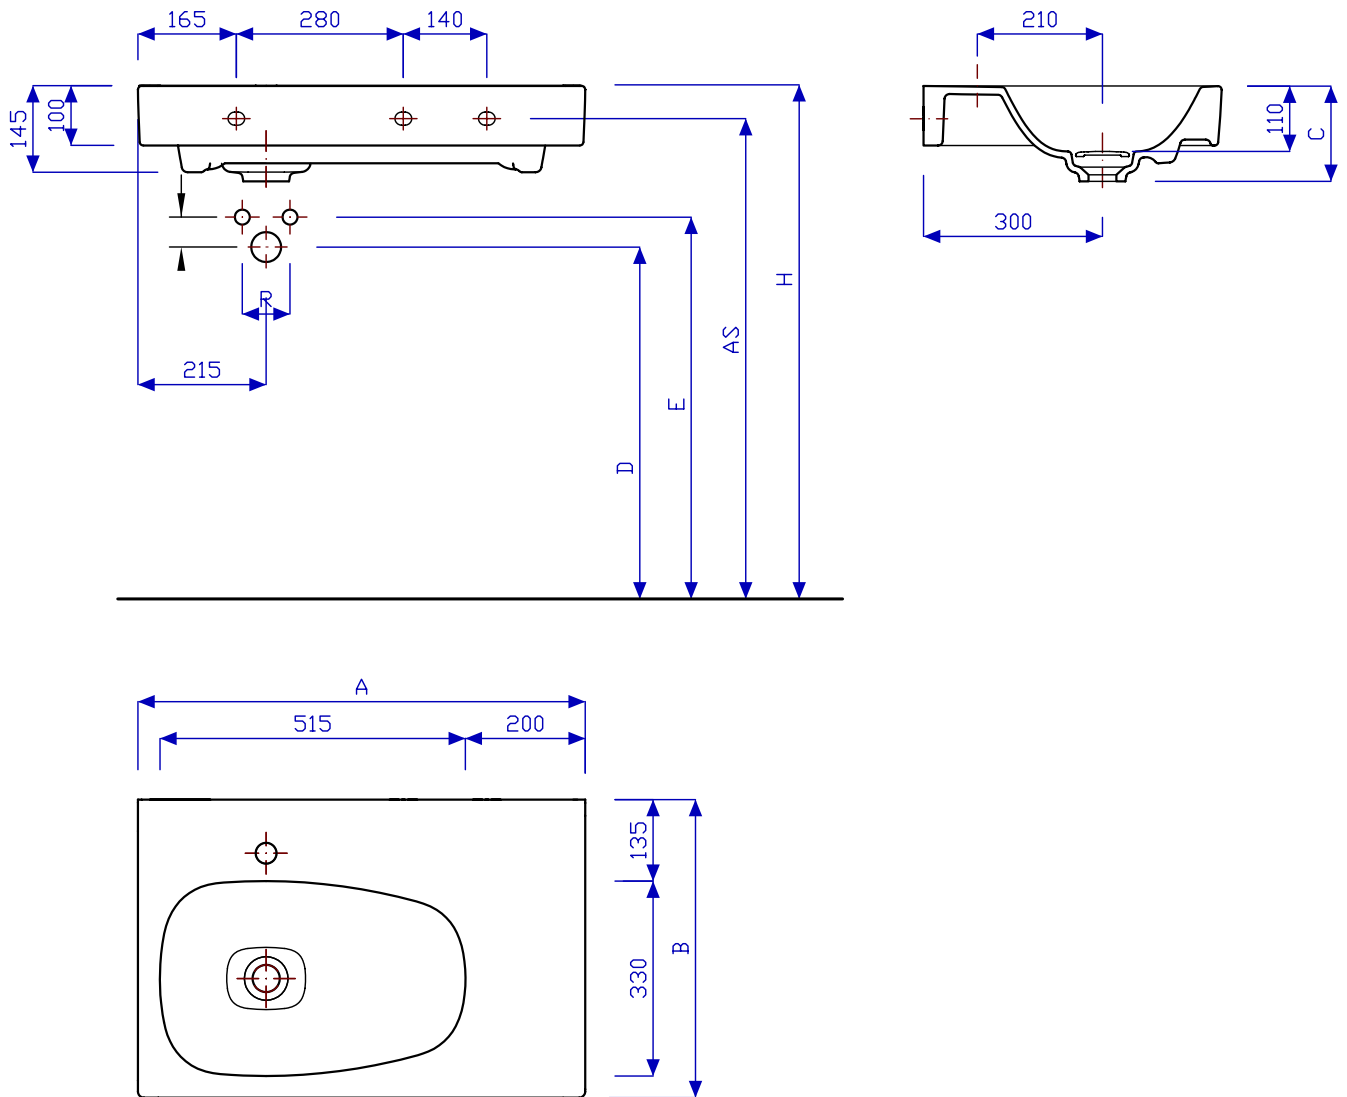

## lavabo 75 asimmetrico destro

(sistema troppopieno e copripiletta in ceramica inclusi)

*wb 75 asymm. right version (overflow system and ceramic cover included)*

Quote d'ingombro  
Dimensions

Quote d'installazione  
Installation

Cod.	descrizione	A	B	C	D	E	R	AS	H
75075000	lavabo 75 asimm dx	750	500	160	550	640	80	805	860

Le misure sono da considerarsi indicative. Pozzi-Ginori S.p.A. si riserva il diritto di apportare, in qualsiasi momento, modifiche tecniche, costruttive e dimensionali utili al miglioramento della nostra produzione.